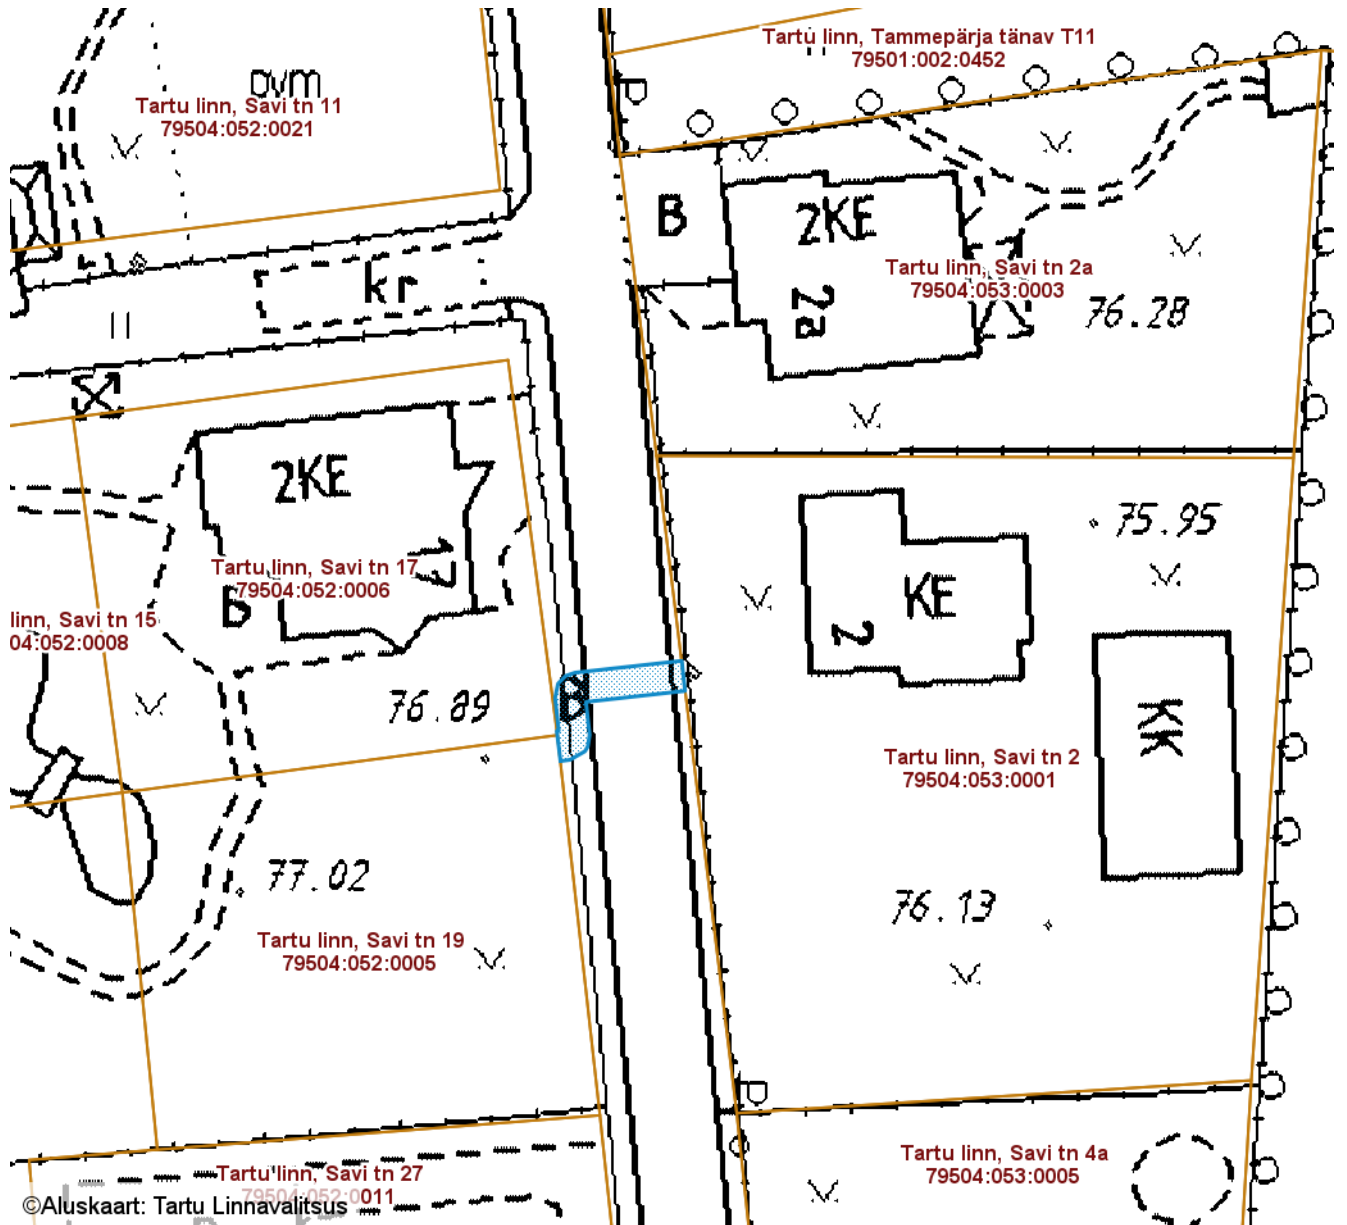

SUNDVALDUSE ALA ASENDIPLAAN

Tartu maakond, Tartu linn, Tartu linn, Savi tänav T1 (79504:052:0054)

M 1 : 500

— Sundvalduse ala 24 m²
(0,4 kV maakaabelliin)

Sundvalduse ala koordinaadid

Nr	X	Y
1	6471923.47	657520.67
2	6471923.55	657521.30
3	6471924.11	657522.29
4	6471924.43	657522.48
5	6471925.20	657522.60
6	6471927.38	657522.36
7	6471928.11	657528.91
8	6471930.09	657528.69
9	6471929.31	657521.64
10	6471929.10	657521.02
11	6471928.59	657520.52
12	6471927.65	657520.31
13	6471925.47	657520.56
14	6471925.45	657520.43

Koostas: **Sandra Simson**